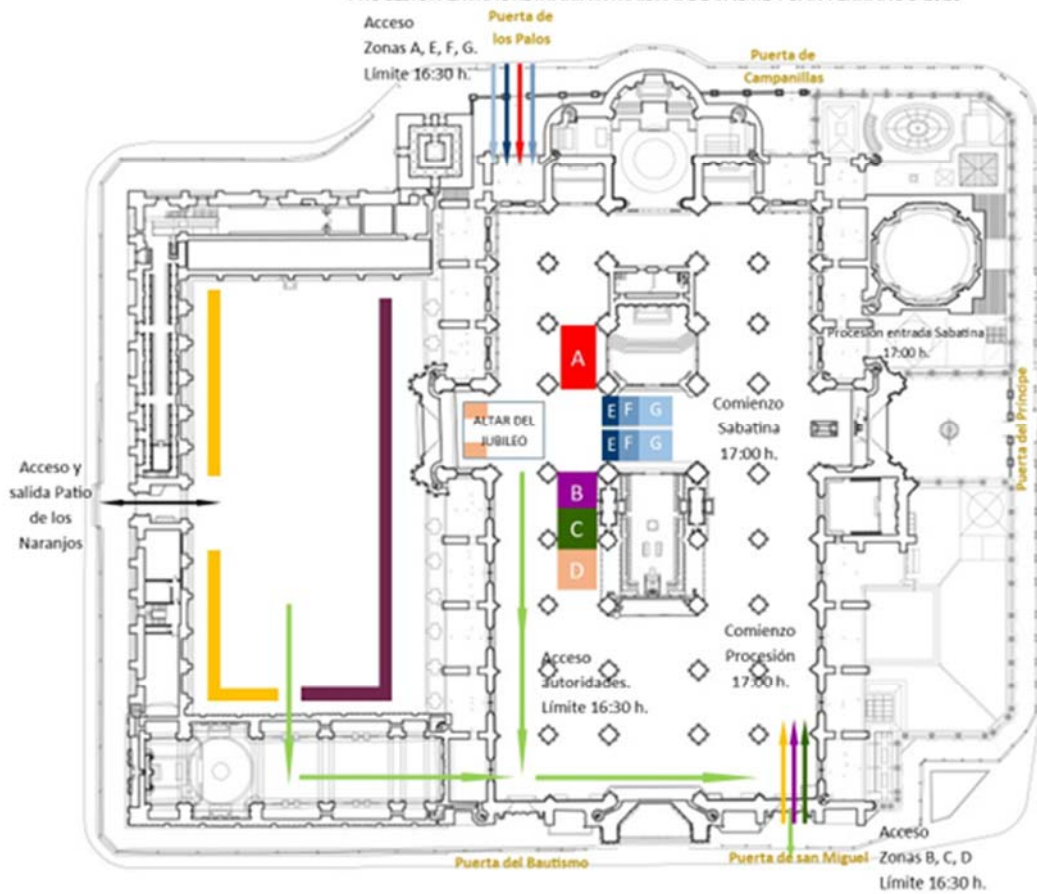

PROCESIÓN EXTRAORDINARIA NTRA.SRA. DE VALME Y SAN FERNANDO 2023

CABILDO ALFONSO X	
CASA CASTILLA LEÓN	
ÓRDENES	
ACADEMIAS	
ASOCIACIÓN V. DE LOS REYES	■
CRUCES PARROQUIALES	
HH. DE DOS HERMANAS SACRAMENTAL DEL SAGRARIO	■
SITUACIÓN PASOS	■
SALIDA DEL CORTEJO	→
AUTORIDADES	A
CABILDO CATEDRAL REAL MAESTRANZA	B
SACERDOTES Y DIÁCONOS	C
SEMINARIO	D
CONSEJO HH. Y CC. SEVILLA	E
CONSEJO HH. Y CC. DOS HERMANAS	F
HERMANDAD VALME	G